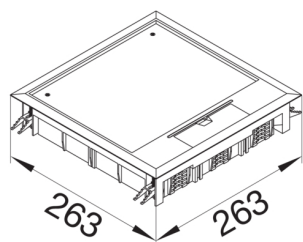

## ΕΝΔΟΔΑΠΕΔΙΟ ΚΟΥΤΙ 24ΣΤ ΒΑΘΟΣ ΚΑΛΥΜΜΑΤΟΣ 5mm 244x244mm ΓΚΡΙ

#### Διαστάσεις

Ελάχιστο βάθος εγκατάστασης 77 mm

Εξωτερικό μήκος 263 mm

Εσωτερικό μήκος 244 mm

Εσωτερικό πλάτος 244 mm

Βάθος καλύμματος 5 mm

Εξωτερική διάσταση πλάτους 263 mm