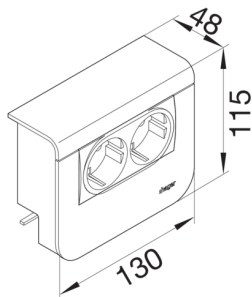

SL200559009010

TEHALIT SL ΒΑΣΗ ΜΕ 2 ΣΟΥΚΟ SYSTO 55x20mm ΛΕΥΚΟ

Technische Merkmale

Σχεδιασμός

Σύστημα ακροδεκτών	Other
Τρόπος στερέωσης	Πρεσσαριστό και βιδωτό

Συμβατότητα

Συμβατότητα με διακόπτες	προσυναρμολογημένο

Κύρια ηλεκτρικά χαρακτηριστικά

Ονομαστική τάση	230 V

Ηλεκτρικό ρεύμα

Ονομαστικό ρεύμα	16 A

Υλικά, φινιρίσμα, χρώματα

Χρώμα	λευκό
Χρώμα RAL	RAL 9010 - Pure white
Υλικό	πλαστικό
Ομάδα υλικών	μικτό υλικό

Διαστάσεις

Βάθος εγκατεστημένου προϊόντος	48 mm
Ύψος εγκατεστημένου προϊόντος	115 mm
Ύψος καναλιού	55 mm
Μήκος	130 mm
Πλάτος καναλιού	20 mm
Format	για διακοπτικό υλικό

Εγκατάσταση, τοποθέτηση

Συνδεσμολογία	Ράγας
Μέθοδος τοποθέτησης	Οριζόντια

Εξαρτήματα που περιλαμβάνονται

Εξοπλισμένο με	2 πρίζες

Εξοπλισμός

Αριθμός μονάδων	2

Πρότυπα

Εγκρίσεις	CE
Ευρωπαϊκή οδηγία RoHs	εθελοντική συμμόρφωση