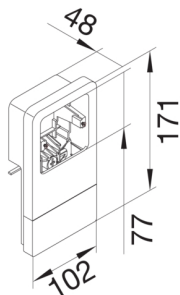

SL201159119010

SL ΒΑΣΗ ΤΟΠΟΘΕΤΗΣΗΣ ΔΙΑΚΟΠΤΩΝ BERKER 115x20

Technische Merkmale

Σχεδιασμός

Τρόπος στερέωσης Πρεσσαριστό και βιδωτό

Συμβατότητα

Συμβατότητα με διακόπτες Standard 60mm

Υλικά, φινιρίσμα, χρώματα

Χρώμα λευκό
Χρώμα RAL RAL 9010 - Pure white
Υλικό πλαστικό
Ομάδα υλικών μικτό υλικό

Διαστάσεις

Βάθος εγκατεστημένου προϊόντος 48 mm
Ύψος εγκατεστημένου προϊόντος 206 mm
Ύψος καναλιού 115 mm
Μήκος 102 mm
Πλάτος καναλιού 20 mm
Format για διακοπτικό υλικό