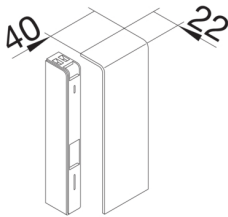

SL2011569010

TEHALIT SL ΤΕΡΜΑΤΙΚΟ ΚΑΛΥΜΜΑ 115x20mm ΛΕΥΚΟ

Technische Merkmale

Σχεδιασμός

Τρόπος στερέωσης Πρεσσαριστό

Κάλυμμα, πόρτα

Κάλυμμα με softlip -

Υλικά, φινιρίσμα, χρώματα

Χρώμα λευκό

Χρώμα RAL RAL 9010 - Pure white

Υλικό PC-ABS

Ομάδα υλικών Πλαστικό

Είδος επεξεργασίας της επιφάνειας Ακατέργαστο

Διαστάσεις

Ύψος καναλιού 115 mm

Μήκος 22 mm

Πλάτος καναλιού 20 mm

Πρότυπα

Εγκρίσεις CE

Ευρωπαϊκή οδηγία RoHs εθελοντική συμμόρφωση

Ασφάλεια

Δείκτης προστασίας IP IP40

Ελεύθερο αλογόνου (halogen free) ναι

Αντοχή στην κρούση IK07