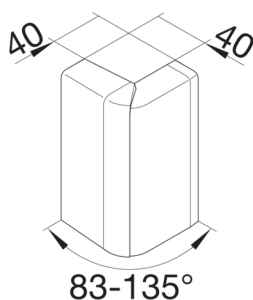

SL2011539010

TEHALIT SL ΕΞΩΤΕΡΙΚΗ ΓΩΝΙΑ 115x20mm ΛΕΥΚΟ

Technische Merkmale

Σχεδιασμός

Τρόπος στερέωσης Πρεσσαριστό

Κάλυμμα, πόρτα

Κάλυμμα με softlip Όχι

Υλικά, φινιρίσμα, χρώματα

Χρώμα λευκό

Χρώμα RAL RAL 9010 - Pure white

Υλικό ABS

Ομάδα υλικών Πλαστικό

Είδος επεξεργασίας της επιφάνειας Ακατέργαστο

Διαστάσεις

Ύψος καναλιού 115 mm

Πλάτος καναλιού 20 mm

Ρυθμίσεις

Εύρος γωνίας 83 / 135 °

Εξαρτήματα που περιλαμβάνονται

Ρύθμιση παρελκόμενου εξαρτήματος Μορφοποιημένο

Πρότυπα

Εγκρίσεις CE

Ευρωπαϊκή οδηγία RoHs εθελοντική συμμόρφωση

Ασφάλεια