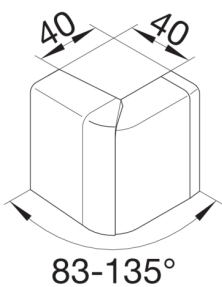

SL200553D1

TEHALIT SL ΕΞΩΤΕΡΙΚΗ ΓΩΝΙΑ 55x20mm ΑΛΟΥΜΙΝΙΟ

Technische Merkmale

Σχεδιασμός

Τρόπος στερέωσης Πρεσσαριστό

Κάλυμμα, πόρτα

Κάλυμμα με softlip Όχι

Υλικά, φινίρισμα, χρώματα

Χρώμα αλουμίνιο

Υλικό ABS

Ομάδα υλικών Πλαστικό

Είδος επεξεργασίας της επιφάνειας Βαμμένο

Διαστάσεις

Ύψος καναλιού 55 mm

Πλάτος καναλιού 20 mm

Ρυθμίσεις

Εύρος γωνίας 83 / 135 °

Εξαρτήματα που περιλαμβάνονται

Ρύθμιση παρελκόμενου εξαρτήματος Μορφοποιημένο

Πρότυπα

Εγκρίσεις CE

Ευρωπαϊκή οδηγία RoHS εθελοντική συμμόρφωση

Ασφάλεια

Δείκτης προστασίας IP IP40