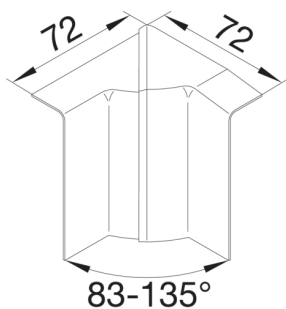

SL200804D4

TEHALIT SL ΕΣΩΤΕΡΙΚΗ ΓΩΝΙΑ 80x20mm ΚΕΡΑΣΙΑ

Technische Merkmale

Σχεδιασμός

Τρόπος στερέωσης	Πρεσσαριστό
------------------	-------------

Κάλυμμα, πόρτα

Κάλυμμα με softlip	Όχι
--------------------	-----

Υλικά, φινίρισμα, χρώματα

Χρώμα	κερασί
Υλικό	ABS
Ομάδα υλικών	Πλαστικό
Είδος επεξεργασίας της επιφάνειας	Τυπωμένο

Διαστάσεις

Ύψος καναλιού	80 mm
Πλάτος καναλιού	20 mm

Ρυθμίσεις

Εύρος γωνίας	83 / 135 °
--------------	------------