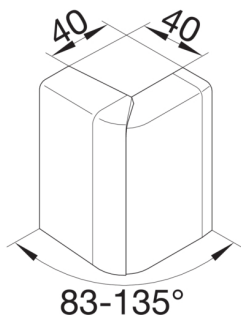

## TEHALIT SL ΕΞΩΤΕΡΙΚΗ ΓΩΝΙΑ 80x20mm ΜΑΟΝΙ

### Διαστάσεις

Ύψος καναλιού 80 mm

Πλάτος καναλιού 20 mm

### Ρυθμίσεις

Εύρος γωνίας 83 / 135 °