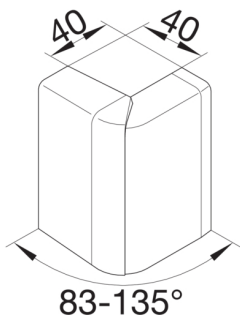

## TEHALIT SL ΕΞΩΤΕΡΙΚΗ ΓΩΝΙΑ 80x20mm ΔΕΣΠΟΤΑΚΙ

#### Διαστάσεις

Ύψος καναλιού 80 mm

Πλάτος καναλιού 20 mm