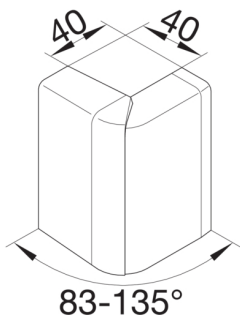

## TEHALIT SL ΕΞΩΤΕΡΙΚΗ ΓΩΝΙΑ 80x20mm ΜΑΥΡΟ

Technische Merkmale

### Διαστάσεις

Ύψος καναλιού 80 mm

Πλάτος καναλιού 20 mm

### Ρυθμίσεις

Εύρος γωνίας 83 / 135 °