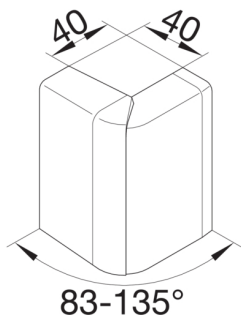

## TEHALIT SL ΕΞΩΤΕΡΙΚΗ ΓΩΝΙΑ 80x20mm ΛΕΥΚΟ

Technische Merkmale

### Διαστάσεις

Ύψος καναλιού 80 mm

Πλάτος καναλιού 20 mm

### Ρυθμίσεις

Εύρος γωνίας 83 / 135 °