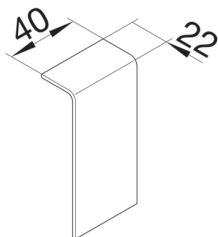

## ΤΕΗΑΛΙΤ SL ΣΥΝΔΕΣΜΟΣ ΚΑΛΥΜΜΑΤΟΣ 80x20mm ΔΡΥΣ

#### Διαστάσεις

Ύψος καναλιού	80 mm
Πλάτος καναλιού	20 mm