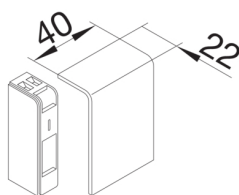

SL200556D5

TEHALIT SL ΤΕΡΜΑΤΙΚΟ ΚΑΛΥΜΜΑ 55x20mm ΔΡΥΣ

Technische Merkmale

Σχεδιασμός

Τρόπος στερέωσης Πρεσσαριστό

Κάλυμμα, πόρτα

Κάλυμμα με softlip -

Υλικά, φινίρισμα, χρώματα

Χρώμα δρυς

Υλικό PC-ABS

Ομάδα υλικών Πλαστικό

Είδος επεξεργασίας της επιφάνειας Τυπωμένο

Διαστάσεις

Ύψος καναλιού 55 mm

Πλάτος καναλιού 20 mm

Πρότυπα