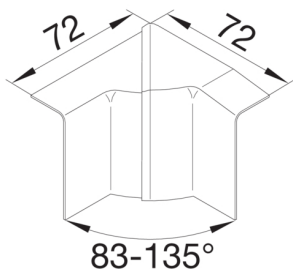

SL200554D6

TEHALIT SL ΕΣΩΤΕΡΙΚΗ ΓΩΝΙΑ 55x20mm ΜΑΟΝΙ

Technische Merkmale

Σχεδιασμός

Τρόπος στερέωσης Πρεσσαριστό

Κάλυμμα, πόρτα

Κάλυμμα με softlip Όχι

Υλικά, φινίρισμα, χρώματα

Χρώμα Sucupira

Υλικό ABS

Ομάδα υλικών Πλαστικό

Είδος επεξεργασίας της επιφάνειας Τυπωμένο

Διαστάσεις

Ύψος καναλιού 55 mm

Πλάτος καναλιού 20 mm

Ρυθμίσεις

Εύρος γωνίας 83 / 135 °

Εξαρτήματα που περιλαμβάνονται

Ρύθμιση παρελκόμενου εξαρτήματος Μορφοποιημένο

Πρότυπα

Εγκρίσεις CE

Ευρωπαϊκή οδηγία RoHS εθελοντική συμμόρφωση

Ασφάλεια

Δείκτης προστασίας IP IP40