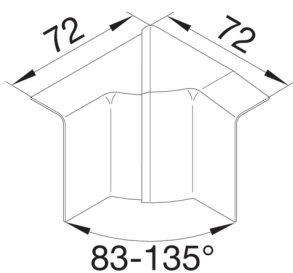

SL200554D5

TEHALIT SL ΕΣΩΤΕΡΙΚΗ ΓΩΝΙΑ 55x20mm ΔΡΥΣ

Technische Merkmale

Σχεδιασμός

Τρόπος στερέωσης Πρεσσαριστό

Κάλυμμα, πόρτα

Κάλυμμα με softlip Όχι

Υλικά, φινίρισμα, χρώματα

Χρώμα δρυς

Υλικό ABS

Ομάδα υλικών Πλαστικό

Είδος επεξεργασίας της επιφάνειας Τυπωμένο

Διαστάσεις

Ύψος καναλιού 55 mm

Πλάτος καναλιού 20 mm

Ρυθμίσεις

Εύρος γωνίας 83 / 135 °

Εξαρτήματα που περιλαμβάνονται

Ρύθμιση παρελκόμενου εξαρτήματος Μορφοποιημένο

Πρότυπα

Εγκρίσεις CE

Ευρωπαϊκή οδηγία RoHS εθελοντική συμμόρφωση

Ασφάλεια

Δείκτης προστασίας IP IP40