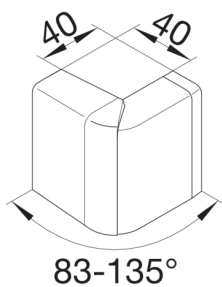

SL200553D5

TEHALIT SL ΕΞΩΤΕΡΙΚΗ ΓΩΝΙΑ 55x20mm ΔΡΥΣ

Technische Merkmale

Σχεδιασμός

Τρόπος στερέωσης Πρεσσαριστό

Κάλυμμα, πόρτα

Κάλυμμα με softlip Όχι

Υλικά, φινίρισμα, χρώματα

Χρώμα δρυς

Υλικό ABS

Ομάδα υλικών Πλαστικό

Είδος επεξεργασίας της επιφάνειας Τυπωμένο

Διαστάσεις

Ύψος καναλιού 55 mm

Πλάτος καναλιού 20 mm

Ρυθμίσεις

Εύρος γωνίας 83 / 135 °

Εξαρτήματα που περιλαμβάνονται

Ρύθμιση παρελκόμενου εξαρτήματος Μορφοποιημένο

Πρότυπα

Εγκρίσεις CE

Ευρωπαϊκή οδηγία RoHs εθελοντική συμμόρφωση

Ασφάλεια

Δείκτης προστασίας IP IP40