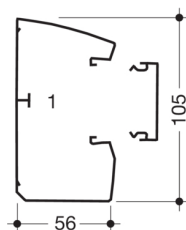

GBD501000

TEHALIT GBD ΚΑΝΑΛΙ 105x56mm

Technische Merkmale

Συμβατότητα

Συμβατότητα με διακόπτες Direct 45mm

Συνδεσιμότητα

Σύνδεσμος καναλιού Προσαρμοστές ως ξεχωριστός κωδικός

Χωρητικότητα

Μέγιστος αριθμός καλωδίων (Ø 11 mm, 50% πλήρωση) 16 / 29

Κάλυμμα, πόρτα

Τοποθέτηση καλύμματος Εσωτερικό

Πλάτος καλύμματος 45 mm

Αριθμός των καλυμμάτων που μπορούν να προσαρμοστούν 1

Υλικά, φινίρισμα, χρώματα

Χρώμα λευκό

Χρώμα RAL RAL 9010 - Pure white

Υλικό PVC

Ομάδα υλικών Πλαστικό

Είδος επεξεργασίας της επιφάνειας Ακατέργαστο

Διαστάσεις

Ύψος καναλιού 54 mm

Μήκος 2000 mm

Πλάτος καναλιού 105 mm

Καλώδιο

Εσωτερική/ ωφέλιμη διατομή 4694 mm²

Εξοπλισμός

Αριθμός τμημάτων 1 / 2

Πρότυπα

Εγκρίσεις EN50085-2-1

Ευρωπαϊκή οδηγία RoHs εθελοντική συμμόρφωση