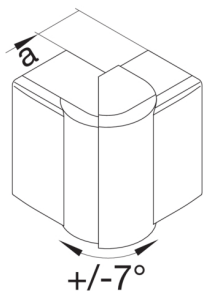

## ΤΕΗΑΛΙΤ LFF/LFH ΕΞΩΤΕΡΙΚΗ ΓΩΝΙΑ 110X60 ΡΥΘΜΙΖΟΜΕΝΗ

Technische Merkmale

### Διαστάσεις

Ύψος καναλιού 60 mm

Πλάτος καναλιού 110 mm

Διάσταση a 48 mm