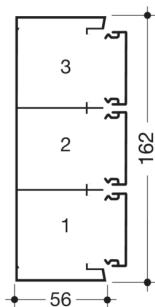

## TEHALIT GBA ΒΑΣΗ ΚΑΝΑΛΙΟΥ ΑΛΟΥΜΙΝΙΟΥ 3 ΤΜΗΜΑΤΩΝ 162x56mm

#### Χωρητικότητα

Μέγιστος αριθμός καλωδίων (Ø 11 mm, 50% πλήρωση)	30 / 57
--	---------

#### Διαστάσεις

Ύψος καναλιού	56 mm
Μήκος	2000 mm
Πλάτος καναλιού	162 mm