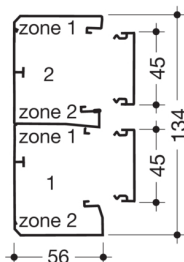

GBA501311ALU

ΤΕΧΑΛΙΤ GBA ΒΑΣΗ ΚΑΝΑΛΙΟΥ ΑΛΟΥΜΙΝΙΟΥ 2 ΤΜΗΜΑΤΩΝ 134x56mm

Technische Merkmale

Συμβατότητα

Συμβατότητα με διακόπτες	45x45 mm
--------------------------	----------

Συνδεσιμότητα

Σύνδεσμος καναλιού	Προσαρμοστές ως ξεχωριστός κωδικός
--------------------	------------------------------------

Χωρητικότητα

Μέγιστος αριθμός καλωδίων (Ø 11 mm, 50% πλήρωση)	15 / 37
--	---------

Κάλυμμα, πόρτα

Τοποθέτηση καλύμματος	Εσωτερικό
Πλάτος καλύμματος	45 mm
Αριθμός των καλυμμάτων που μπορούν να προσαρμοστούν	2

Υλικά, φινίρισμα, χρώματα

Χρώμα	αλουμίνιο
Υλικό	αλουμίνιο
Ομάδα υλικών	Αλουμίνιο

Διαστάσεις

Ύψος καναλιού	56 mm
Μήκος	2000 mm
Πλάτος καναλιού	134 mm

Καλώδιο

Εσωτερική/ ωφέλιμη διατομή	6500 mm ²
----------------------------	----------------------