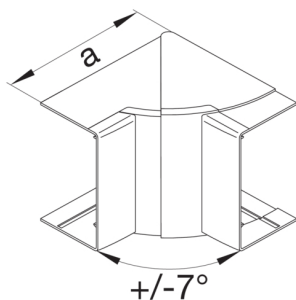

LFF600949010

ΤΕΗΑΛΙΤ LFF/LFH ΕΣΩΤΕΡΙΚΗ ΓΩΝΙΑ 90X60 ΡΥΘΜΙΖΟΜΕΝΗ

Technische Merkmale

Σχεδιασμός

Τρόπος στερέωσης κομμένο

Συνδεσιμότητα

Σύνδεσμος καναλιού χωρίς συρόμενες προεκτάσεις

Κάλυμμα, πόρτα

Ύψος καναλιού 60 mm

Πλάτος καναλιού 90 mm

Διάσταση a 135 mm

Ρυθμίσεις

Εύρος γωνίας 83 / 97 °

Εξαρτήματα που περιλαμβάνονται

Ρύθμιση παρελκόμενου εξαρτήματος Μορφοποιημένο

Πρότυπα