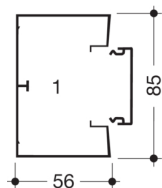

Ασφάλεια

Δείκτης προστασίας IP	IP40
Ελεύθερο αλογόνου (halogen free)	όχι
Αντοχή στην κρούση	IK07

GBD5008509011