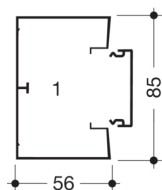

## TEHALIT GBD ΚΑΝΑΛΙ 85x56mm

#### Χωρητικότητα

Μέγιστος αριθμός καλωδίων (Ø 11 mm, 50% πλήρωση)	14 / 20
--	---------

#### Διαστάσεις

Ύψος καναλιού	56 mm
Μήκος	2000 mm
Πλάτος καναλιού	85 mm