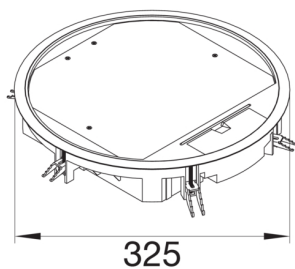

VR12059005

ΕΝΔΟΔΑΠΕΔΙΟ ΚΟΥΤΙ 24ΣΤ ΒΑΘΟΣ ΚΑΛΥΜΜΑΤΟΣ 5mm Ø306mm ΜΑΥΡΟ

Technische Merkmale

Ρύθμιση

Μονάδα στρογγυλό

Κάλυμμα, πόρτα

Σχήμα καλύμματος στρογγυλό

Υλικά, φινιρίσμα, χρώματα

Χρώμα μαύρο

Χρώμα RAL RAL 9005 - Jet black

Υλικό πολυαμίδιο (PA)

Ομάδα υλικών μικτό υλικό

Διαστάσεις

Ελάχιστο βάθος εγκατάστασης 77 mm

Διάμετρος τοποθέτησης 306 mm

Βάθος καλύμματος 5 mm