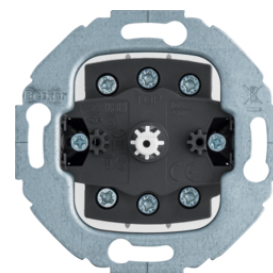

383803

Πλακίδια διακοπών ή μπουτόν

Περιγραφή	συσκ	Τιμή μον.	Art No.
Β.ΠΛΑΚΙΔΙΟ ΔΙΑΚΟΠΤΗ/ΜΠΟΥΤΟΝ ΠΕΡΙΣΤΡΟΦΙΚΟ 1930 ΛΕΥΚΟ	1	11,30 € / τμχ.	1647
Β.ΠΛΑΚΙΔΙΟ ΔΙΑΚΟΠΤΗ/ΜΠΟΥΤΟΝ ΠΕΡΙΣΤΡΟΦΙΚΟ 1930 ΜΑΥΡΟ	1	11,30 € / τμχ.	164701