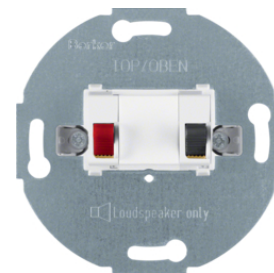

Πρίζες ηχείων

Περιγραφή	συσκ	Τιμή μον.	Art No.
Β.ΠΡΙΖΑ ΗΧΕΙΩΝ ΜΟΝΗ ΛΕΥΚΗ	10	17,01 € / τμχ.	457209
Β.ΠΡΙΖΑ ΗΧΕΙΩΝ ΜΟΝΗ ΑΝΘΡΑΚΙ	10	17,01 € / τμχ.	457205
Β.ΠΡΙΖΑ ΗΧΕΙΩΝ ΔΙΠΛΗ ΛΕΥΚΗ	10	19,09 € / τμχ.	457309
Β.ΠΡΙΖΑ ΗΧΕΙΩΝ ΔΙΠΛΗ ΑΝΘΡΑΚΙ	10	19,09 € / τμχ.	457305

457209

Πλακίδια για πρίζες ηχείων

Περιγραφή	συσκ	Τιμή μον.	Art No.
Β.ΠΛΑΚΙΔΙΟ ΠΡΙΖΑΣ ΗΧΕΙΩΝ / USB 1930/GLAS ΛΕΥΚΟ	10	10,84 € / τμχ.	1040
Β.ΠΛΑΚΙΔΙΟ ΠΡΙΖΑΣ ΗΧΕΙΩΝ / USB 1930/GLAS ΜΑΥΡΟ	10	10,84 € / τμχ.	104001