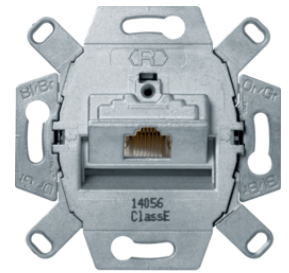

Πρίζες τηλεφώνου

Περιγραφή	συσκ	Τιμή μον.	Art No.
Β.ΠΡΙΖΑ ΤΗΛΕΦΩΝΟΥ 2 ΓΡΑΜΜΩΝ	10	16,62 € / τμχ.	4539
Β.ΠΡΙΖΑ ΤΗΛΕΦΩΝΟΥ ΜΟΝΗ	10	13,04 € / τμχ.	4538

4539

Πρίζες τηλεφώνου / δικτύου RJ45

Περιγραφή	συσκ	Τιμή μον.	Art No.
Β.ΠΡΙΖΑ RJ45 ΜΟΝΗ STP Cat 6 - 250MHz	10	22,12 € / τμχ.	455401
Β.ΠΡΙΖΑ RJ45 ΔΙΠΛΗ STP Cat 6 - 250MHz	10	27,45 € / τμχ.	455501
Β.ΠΡΙΖΑ RJ45 ΜΟΝΗ STP Cat 6A - 500MHz	10	24,55 € / τμχ.	4586
Β.ΠΡΙΖΑ RJ45 ΔΙΠΛΗ STP Cat 6A - 500MHz	10	31,21 € / τμχ.	4587

455401

Πλακίδια για πρίζες τηλεφώνου / δικτύου / WLAN

Περιγραφή	συσκ	Τιμή μον.	Art No.
Β.ΠΛΑΚΙΔΙΟ ΠΡΙΖΑΣ RJ11/RJ45 1930/GLAS ΛΕΥΚΟ	10	10,84 € / τμχ.	1407
Β.ΠΛΑΚΙΔΙΟ ΠΡΙΖΑΣ RJ11/RJ45 1930/GLAS ΜΑΥΡΟ	10	10,84 € / τμχ.	140701