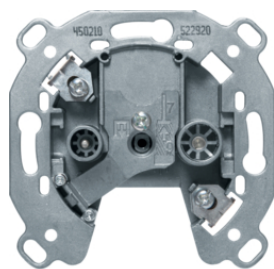

450210

Πρίζες TV / FM / SAT

Περιγραφή	συσκ	Τιμή μον.	Art No.
Β. ΠΡΙΖΑ TV+FM ΑΠΛΗ 4DB	10	20,31 € / τμχ.	450210
Β. ΠΡΙΖΑ TV+FM ΔΙΕΛΕΥΣΗΣ/ΤΕΡΜΑΤΙΚΗ 10DB	10	22,37 € / τμχ.	451510
Β. ΠΡΙΖΑ TV+FM ΔΙΕΛΕΥΣΗΣ/ΤΕΡΜΑΤΙΚΗ 15dB	10	22,37 € / τμχ.	451515
Β. ΠΡΙΖΑ TV+FM+SAT ΑΠΛΗ 2,5 dB	10	27,59 € / τμχ.	452210