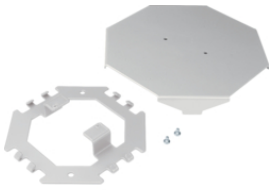

Κανάλια δαπέδου

Κανάλια δαπέδου αλουμινίου	3
Κανάλια δαπέδου	5

Κανάλι δαπέδου αλουμινίου

Περιγραφή	συσκ	Τιμή μον.	Art No.
ΤΕΗΑΛΙΤ ΚΑΝΑΛΙ ΔΑΠΕΔΟΥ 125x18mm ΑΛΟΥΜΙΝΙΟ	12	64,23 € / m	AKA181250ELN

AKA181250ELN

Κουτιά διακλάδωσης

Περιγραφή	συσκ	Τιμή μον.	Art No.
ΚΟΥΤΙ ΔΙΑΚΛΑΔΩΣΗΣ ΑΡΘΡΩΤΟΥ ΕΠΙΠΕΔΟΥ ΚΑΝΑΛΙΟΥ FK1x RAL7035	1	45,08 € / τμχ.	FKB7035
ΚΟΥΤΙ ΔΙΑΚΛΑΔΩΣΗΣ ΑΡΘΡΩΤΟΥ ΕΠΙΠΕΔΟΥ ΚΑΝΑΛΙΟΥ FK1x RAL7011	1	45,08 € / τμχ.	FKB7011
ΚΟΥΤΙ ΔΙΑΚΛΑΔΩΣΗΣ ΑΡΘΡΩΤΟΥ ΕΠΙΠΕΔΟΥ ΚΑΝΑΛΙΟΥ FK1x RAL9005	1	45,08 € / τμχ.	FKB9005

FKB7035

Κανάλι δαπέδου με κάλυμμα αλουμινίου

Περιγραφή	συσκ	Τιμή μον.	Art No.
ΤΕΗΑΛΙΤ ΚΑΝΑΛΙ ΔΑΠΕΔΟΥ 75X18mm ΑΛΟΥΜΙΝΙΟ	10	42,51 € / m	SLA180750ELN

SLA180750ELN

Εξαρτήματα για κανάλι SLA180750ELN

Περιγραφή	συσκ	Τιμή μον.	Art No.
ΤΕΗΑΛΙΤ ΚΙΤ ΓΕΙΩΣΗΣ ΚΑΝΑΛΙΟΥ SLA18075ELN (ΣΕΤ 5 ΤΜΧ)	1	6,50 € / σετ	L5806