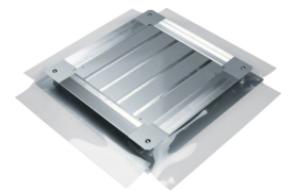

UK340383

Με πλαϊνές προστατευτικές μεμβράνες, διαστάσεις 428x428mm

Περιγραφή	συσκ	Τιμή μον.	Art No.
ΕΝΔΟΔΑΠΕΔΙΟ ΚΟΥΤΙ ΜΕΤΑΛΛΙΚΟ 428x428mm ΥΨΟΣ 50-80mm	1	157,89 € / τμχ.	UDB2050080
ΕΝΔΟΔΑΠΕΔΙΟ ΚΟΥΤΙ ΜΕΤΑΛΛΙΚΟ 428x428mm ΥΨΟΣ 75-125mm	1	164,16 € / τμχ.	UDB2075125
ΕΝΔΟΔΑΠΕΔΙΟ ΚΟΥΤΙ ΜΕΤΑΛΛΙΚΟ 428x428mm ΥΨΟΣ 120-170mm	1	170,75 € / τμχ.	UDB2120170

UDB2050080

Με πλαϊνές προστατευτικές μεμβράνες, διαστάσεις 498x498mm

Περιγραφή	συσκ	Τιμή μον.	Art No.
ΕΝΔΟΔΑΠΕΔΙΟ ΚΟΥΤΙ ΜΕΤΑΛΛΙΚΟ 498x498mm ΥΨΟΣ 50-80mm	1	165,70 € / τμχ.	UDB3050080
ΕΝΔΟΔΑΠΕΔΙΟ ΚΟΥΤΙ ΜΕΤΑΛΛΙΚΟ 498x498mm ΥΨΟΣ 75-125mm	1	172,73 € / τμχ.	UDB3075125
ΕΝΔΟΔΑΠΕΔΙΟ ΚΟΥΤΙ ΜΕΤΑΛΛΙΚΟ 498x498mm ΥΨΟΣ 120-170mm	1	179,63 € / τμχ.	UDB3120170