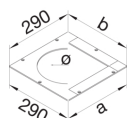

UK340383

Με πλαϊνές προστατευτικές μεμβράνες, διαστάσεις 428x428mm

Περιγραφή	συσκ	Τιμή μον.	Art No.
ΕΝΔΟΔΑΠΕΔΙΟ ΚΟΥΤΙ ΜΕΤΑΛΛΙΚΟ 428x428mm ΥΨΟΣ 50-80mm	1	157,89 € / τμχ.	UDB2050080
ΕΝΔΟΔΑΠΕΔΙΟ ΚΟΥΤΙ ΜΕΤΑΛΛΙΚΟ 428x428mm ΥΨΟΣ 75-125mm	1	164,16 € / τμχ.	UDB2075125
ΕΝΔΟΔΑΠΕΔΙΟ ΚΟΥΤΙ ΜΕΤΑΛΛΙΚΟ 428x428mm ΥΨΟΣ 120-170mm	1	170,75 € / τμχ.	UDB2120170

UDB2050080

Με πλαϊνές προστατευτικές μεμβράνες, διαστάσεις 498x498mm

Περιγραφή	συσκ	Τιμή μον.	Art No.
ΕΝΔΟΔΑΠΕΔΙΟ ΚΟΥΤΙ ΜΕΤΑΛΛΙΚΟ 498x498mm ΥΨΟΣ 50-80mm	1	165,70 € / τμχ.	UDB3050080
ΕΝΔΟΔΑΠΕΔΙΟ ΚΟΥΤΙ ΜΕΤΑΛΛΙΚΟ 498x498mm ΥΨΟΣ 75-125mm	1	172,73 € / τμχ.	UDB3075125
ΕΝΔΟΔΑΠΕΔΙΟ ΚΟΥΤΙ ΜΕΤΑΛΛΙΚΟ 498x498mm ΥΨΟΣ 120-170mm	1	179,63 € / τμχ.	UDB3120170

UDB3050080

Με χαλύβδινα πλαϊνά καλύμματα, διαστάσεις 498x498mm

Περιγραφή	συσκ	Τιμή μον.	Art No.
ΕΝΔΟΔΑΠΕΔΙΟ ΚΟΥΤΙ ΜΕΤΑΛΛΙΚΟ 498x498mm ΥΨΟΣ 70-120mm	1	206,91 € / τμχ.	UDS3070120

UDS3070120

UDM2215R06

Κάλυμμα για τα μεταλλικά κουτιά UDB2xxxxx διαστάσεων 428x428mm