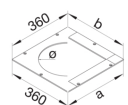

UDM3215R06