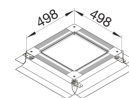

UK340383

Με πλαϊνές προστατευτικές μεμβράνες, διαστάσεις 428x428mm

Περιγραφή	συσκ	Τιμή μον.	Art No.
ΕΝΔΟΔΑΠΕΔΙΟ ΚΟΥΤΙ ΜΕΤΑΛΛΙΚΟ 428x428mm ΥΨΟΣ 50-80mm	1	157,89 € / τμχ.	UDB2050080
ΕΝΔΟΔΑΠΕΔΙΟ ΚΟΥΤΙ ΜΕΤΑΛΛΙΚΟ 428x428mm ΥΨΟΣ 75-125mm	1	164,16 € / τμχ.	UDB2075125
ΕΝΔΟΔΑΠΕΔΙΟ ΚΟΥΤΙ ΜΕΤΑΛΛΙΚΟ 428x428mm ΥΨΟΣ 120-170mm	1	170,75 € / τμχ.	UDB2120170

UDB2050080

Με πλαϊνές προστατευτικές μεμβράνες, διαστάσεις 498x498mm

Περιγραφή	συσκ	Τιμή μον.	Art No.
ΕΝΔΟΔΑΠΕΔΙΟ ΚΟΥΤΙ ΜΕΤΑΛΛΙΚΟ 498x498mm ΥΨΟΣ 50-80mm	1	165,70 € / τμχ.	UDB3050080
ΕΝΔΟΔΑΠΕΔΙΟ ΚΟΥΤΙ ΜΕΤΑΛΛΙΚΟ 498x498mm ΥΨΟΣ 75-125mm	1	172,73 € / τμχ.	UDB3075125
ΕΝΔΟΔΑΠΕΔΙΟ ΚΟΥΤΙ ΜΕΤΑΛΛΙΚΟ 498x498mm ΥΨΟΣ 120-170mm	1	179,63 € / τμχ.	UDB3120170

UDB3050080

Με χαλύβδινα πλαϊνά καλύμματα, διαστάσεις 498x498mm

Περιγραφή	συσκ	Τιμή μον.	Art No.
ΕΝΔΟΔΑΠΕΔΙΟ ΚΟΥΤΙ ΜΕΤΑΛΛΙΚΟ 498x498mm ΥΨΟΣ 70-120mm	1	206,91 € / τμχ.	UDS3070120

UDS3070120

UDM2215R06

Κάλυμμα για τα μεταλλικά κουτιά UDB2xxxxx διαστάσεων 428x428mm