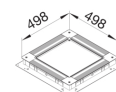

UK340383

Με πλαϊνές προστατευτικές μεμβράνες, διαστάσεις 428x428mm

Περιγραφή	συσκ	Τιμή μον.	Art No.
ΕΝΔΟΔΑΠΕΔΙΟ ΚΟΥΤΙ ΜΕΤΑΛΛΙΚΟ 428x428mm ΥΨΟΣ 50-80mm	1	157,89 € / τμχ.	UDB2050080
ΕΝΔΟΔΑΠΕΔΙΟ ΚΟΥΤΙ ΜΕΤΑΛΛΙΚΟ 428x428mm ΥΨΟΣ 75-125mm	1	164,16 € / τμχ.	UDB2075125
ΕΝΔΟΔΑΠΕΔΙΟ ΚΟΥΤΙ ΜΕΤΑΛΛΙΚΟ 428x428mm ΥΨΟΣ 120-170mm	1	170,75 € / τμχ.	UDB2120170

UDB2050080

Με πλαϊνές προστατευτικές μεμβράνες, διαστάσεις 498x498mm

Περιγραφή	συσκ	Τιμή μον.	Art No.
ΕΝΔΟΔΑΠΕΔΙΟ ΚΟΥΤΙ ΜΕΤΑΛΛΙΚΟ 498x498mm ΥΨΟΣ 50-80mm	1	165,70 € / τμχ.	UDB3050080
ΕΝΔΟΔΑΠΕΔΙΟ ΚΟΥΤΙ ΜΕΤΑΛΛΙΚΟ 498x498mm ΥΨΟΣ 75-125mm	1	172,73 € / τμχ.	UDB3075125
ΕΝΔΟΔΑΠΕΔΙΟ ΚΟΥΤΙ ΜΕΤΑΛΛΙΚΟ 498x498mm ΥΨΟΣ 120-170mm	1	179,63 € / τμχ.	UDB3120170

UDB3050080

Με χαλύβδινα πλαϊνά καλύμματα, διαστάσεις 498x498mm

Περιγραφή	συσκ	Τιμή μον.	Art No.
ΕΝΔΟΔΑΠΕΔΙΟ ΚΟΥΤΙ ΜΕΤΑΛΛΙΚΟ 498x498mm ΥΨΟΣ 70-120mm	1	206,91 € / τμχ.	UDS3070120

UDS3070120

UDM2215R06

Κάλυμμα για τα μεταλλικά κουτιά UDB2xxxxx διαστάσεων 428x428mm