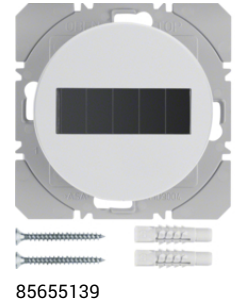

Ασύρματοι διακόπτες 1 εντολής επίτοιχοι ηλιακής φόρτισης

Περιγραφή	συσκ	Τιμή μον.	Art No.
B.NET ΑΣΥΡΜΑΤΟ ΕΠΙΤ. ΜΠΟΥΤΟΝ 1 ΠΛΗΚΤΡΟΥ/2 ΕΝΤΟΛΩΝ R.1/R.3 ΛΕΥΚΟ ΗΛΙΑΚΟ	1	155,67 € / τμχ.	85655139
B.NET ΑΣΥΡΜΑΤΟ ΕΠΙΤ. ΜΠΟΥΤΟΝ 1 ΠΛΗΚΤΡΟΥ/2 ΕΝΤΟΛΩΝ R.1/R.3 ΜΑΥΡΟ ΗΛΙΑΚΟ	1	158,30 € / τμχ.	85655131

85655139

IP20

Ασύρματοι διακόπτες 2 εντολών επίτοιχοι ηλιακής φόρτισης

Περιγραφή	συσκ	Τιμή μον.	Art No.
B.NET ΑΣΥΡΜΑΤΟ ΕΠΙΤ. ΜΠΟΥΤΟΝ 2 ΠΛΗΚΤΡΩΝ/4 ΕΝΤΟΛΩΝ R.1/R.3 ΛΕΥΚΟ ΗΛΙΑΚΟ	1	188,06 € / τμχ.	85656139
B.NET ΑΣΥΡΜΑΤΟ ΕΠΙΤ. ΜΠΟΥΤΟΝ 2 ΠΛΗΚΤΡΩΝ/4 ΕΝΤΟΛΩΝ R.1/R.3 ΜΑΥΡΟ ΗΛΙΑΚΟ	1	191,29 € / τμχ.	85656131