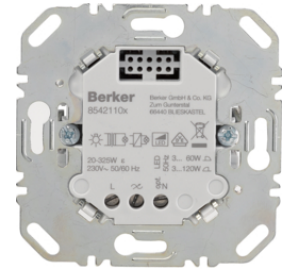

Μηχανισμός ρύθμισης φωτισμού (dimmer) 400W

1 εξόδου για την ρύθμιση φωτισμού: (400W πυρακτώσεως / αλογόνου, με συμβατικούς Μ/Σ) Συνδυάζεται με: πλήκτρα συμβατικών ή ασύρματων εντολών φωτισμού και ανιχνευτών κίνησης

Περιγραφή	συσκ	Τιμή μον.	Art No.
QL ΡΥΘΜΙΣΤΗΣ ΦΩΤΙΣΜΟΥ 25-400W ΧΩΡΙΣ ΟΥΔΕΤΕΡΟ	1	κατόπιν ζήτησης	85421100

8542110X

ε

IP20

Μηχανισμός ρύθμισης φωτισμού (dimmer) 2 εξόδων 300W

2 εξόδων universal για την ρύθμιση φωτισμού: (300W πυρακτώσεως / αλογόνου, με συμβατικούς και ηλεκτρονικούς Μ/Σ, 40W LED 230V, 54W CFL) Συνδυάζεται με: πλήκτρα συμβατικών ή ασύρματων εντολών φωτισμού