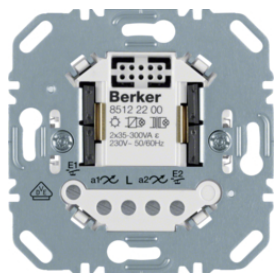

85122200

IP20

Μηχανισμός ελέγχου φωτισμού (on/off) 2 εξόδων 300W

2 εξόδων για τον έλεγχο κυκλωμάτων φωτισμού: (2x300W πυρακτώσεως / αλογόνου, 2x54W CFL)
Συνδυάζεται με: πλήκτρα συμβατικών ή ασύρματων εντολών φωτισμού

Λειτουργεί μόνο με **ντιμαριζόμενους** λαμπτήρες

Περιγραφή	συσκ	Τιμή μον.	Art No.
B.NET ΜΗΧΑΝΙΣΜΟΣ ΕΛΕΓΧΟΥ ΦΩΤΙΣΜΟΥ 2 ΕΞΟΔΩΝ 400W/54W LED	1	177,70 € / τμχ.	85122200