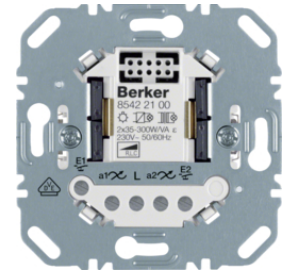

Μηχανισμός ρύθμισης φωτισμού (dimmer) 400W

1 εξόδου για την ρύθμιση φωτισμού: (400W πυρακτώσεως / αλογόνου, με συμβατικούς Μ/Σ) Συνδυάζεται με: πλήκτρα συμβατικών ή ασύρματων εντολών φωτισμού και ανιχνευτών κίνησης

Περιγραφή	συσκ	Τιμή μον.	Art No.
QL ΡΥΘΜΙΣΤΗΣ ΦΩΤΙΣΜΟΥ 25-400W ΧΩΡΙΣ ΟΥΔΕΤΕΡΟ	1	κατόπιν ζήτησης	85421100

ε

IP20

Μηχανισμός ρύθμισης φωτισμού (dimmer) 2 εξόδων 300W

2 εξόδων universal για την ρύθμιση φωτισμού: (300W πυρακτώσεως / αλογόνου, με συμβατικούς και ηλεκτρονικούς Μ/Σ, 40W LED 230V, 54W CFL) Συνδυάζεται με: πλήκτρα συμβατικών ή ασύρματων εντολών φωτισμού

Περιγραφή	συσκ	Τιμή μον.	Art No.
B.NET ΡΥΘΜΙΣΤΗΣ ΦΩΤΙΣΜΟΥ UNIVERSAL 2 ΕΞΟΔΩΝ 300W/54W LED	1	215,85 € / τμχ.	85422100

85422100

IP20

Ρυθμιστής φωτισμού (dimmer) DALI/DSI

Περιγραφή	συσκ	Τιμή μον.	Art No.
B.NET ΜΗΧΑΝΙΣΜΟΣ DALI ΜΕ ΟΥΔΕΤΕΡΟ	1	162,83 € / τμχ.	85421700

IP20

Πλακίδια διακοπών / ρυθμιστών φωτισμού 1 εντολής

Περιγραφή	συσκ	Τιμή μον.	Art No.
B.NET ΠΛΑΚΙΔΙΟ ΔΙΑΚΟΠΤΗ/ΡΥΘΜ. ΦΩΤΙΣΜΟΥ 1 ΕΝΤΟΛΗΣ R.1/R.3 ΛΕΥΚΟ	1	32,67 € / τμχ.	85141139
B.NET ΠΛΑΚΙΔΙΟ ΔΙΑΚΟΠΤΗ/ΡΥΘΜ. ΦΩΤΙΣΜΟΥ 1 ΕΝΤΟΛΗΣ R.1/R.3 ΜΑΥΡΟ	1	34,19 € / τμχ.	85141131

IP20