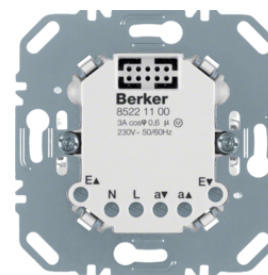

85221100

μ IP20

Πλακίδια ρολών

Περιγραφή	συσκ	Τιμή μον.	Art No.
B.NET ΠΛΑΚΙΔΙΟ ΡΟΛΩΝ ΛΕΥΚΟ R.1/R.3/R.CLASSIC	1	113,37 € / τμχ.	85241139
B.NET ΠΛΑΚΙΔΙΟ ΡΟΛΩΝ ΜΑΥΡΟ R.1/R.3/R.CLASSIC	1	118,84 € / τμχ.	85241131