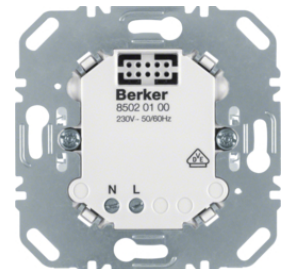

85656139

IP20

Μονάδα τροφοδοσίας ασύρματων πλήκτρων

Συνδυάζεται με όλα τα πλήκτρα ασύρματων εντολών

Περιγραφή	συσκ	Τιμή μον.	Art No.
B.NET ΜΟΝΑΔΑ ΤΡΟΦΟΔΟΣΙΑΣ ΑΣΥΡΜΑΤΩΝ ΜΗΧΑΝΙΣΜΩΝ	1	46,34 € / τμχ.	85020100