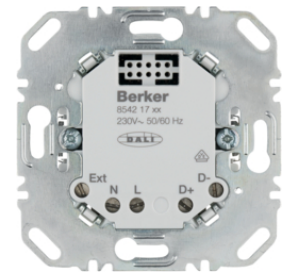

Περιγραφή	συσκ	Τιμή μον.	Art No.
QL ΡΥΘΜΙΣΤΗΣ ΦΩΤΙΣΜΟΥ 25-400W ΧΩΡΙΣ ΟΥΔΕΤΕΡΟ	1	κατόπιν ζήτησης	85421100

8542110X

ε

IP20

Μηχανισμός ρύθμισης φωτισμού (dimmer) 2 εξόδων 300W

2 εξόδων universal για την ρύθμιση φωτισμού: (300W πυρακτώσεως / αλογόνου, με συμβατικούς και ηλεκτρονικούς Μ/Σ, 40W LED 230V, 54W CFL) Συνδυάζεται με: πλήκτρα συμβατικών ή ασύρματων εντολών φωτισμού

85421700

IP20

Πλακίδια διακοπών / ρυθμιστών φωτισμού 1 εντολής

Περιγραφή	συσκ	Τιμή μον.	Art No.
B.NET ΠΛΑΚΙΔΙΟ ΔΙΑΚΟΠΤΗ/ΡΥΘΜ. ΦΩΤΙΣΜΟΥ 1 ΕΝΤΟΛΗΣ R.1/R.3 ΛΕΥΚΟ	1	32,67 € / τμχ.	85141139
B.NET ΠΛΑΚΙΔΙΟ ΔΙΑΚΟΠΤΗ/ΡΥΘΜ. ΦΩΤΙΣΜΟΥ 1 ΕΝΤΟΛΗΣ R.1/R.3 ΜΑΥΡΟ	1	34,19 € / τμχ.	85141131