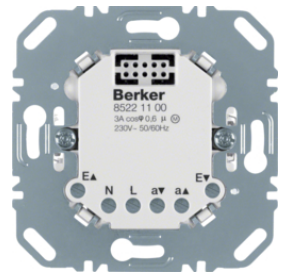

Μηχανισμός ελέγχου ρολών

Για τον έλεγχο ενός ρολού ή ομάδας ρολών μέσω τοπικής ή γενικής εντολής ενσύρματης ή ασύρματης Συνδυάζεται με: πλήκτρα ρολών συμβατικών ή ασύρματων εντολών καθώς και με πλακίδια συμβατικού και ασύρματου χρονοδιακόπτη

Περιγραφή	συσκ	Τιμή μον.	Art No.
B.NET ΜΗΧΑΝΙΣΜΟΣ ΕΛΕΓΧΟΥ ΡΟΛΩΝ ΜΕ ΟΥΔΕΤΕΡΟ	1	95,07 € / τμχ.	85221100

85221100

μ

IP20

Πλακίδια ρολών

Περιγραφή	συσκ	Τιμή μον.	Art No.
B.NET ΠΛΑΚΙΔΙΟ ΡΟΛΩΝ ΑΛΟΥΜΙΝΙΟ Κ.5	1	125,71 € / τμχ.	85241177
B.NET ΠΛΑΚΙΔΙΟ ΡΟΛΩΝ INOX Κ.5	1	125,71 € / τμχ.	85241173