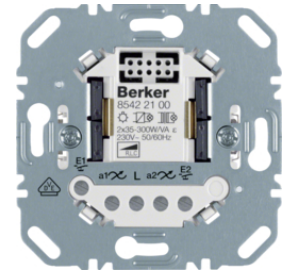

Μηχανισμός ρύθμισης φωτισμού (dimmer) 400W

1 εξόδου για την ρύθμιση φωτισμού: (400W πυρακτώσεως / αλογόνου, με συμβατικούς Μ/Σ) Συνδυάζεται με: πλήκτρα συμβατικών ή ασύρματων εντολών φωτισμού και ανιχνευτών κίνησης

Περιγραφή	συσκ	Τιμή μον.	Art No.
QL ΡΥΘΜΙΣΤΗΣ ΦΩΤΙΣΜΟΥ 25-400W ΧΩΡΙΣ ΟΥΔΕΤΕΡΟ	1	κατόπιν ζήτησης	85421100

ε

IP20

Μηχανισμός ρύθμισης φωτισμού (dimmer) 2 εξόδων 300W

2 εξόδων universal για την ρύθμιση φωτισμού: (300W πυρακτώσεως / αλογόνου, με συμβατικούς και ηλεκτρονικούς Μ/Σ, 40W LED 230V, 54W CFL) Συνδυάζεται με: πλήκτρα συμβατικών ή ασύρματων εντολών φωτισμού

Περιγραφή	συσκ	Τιμή μον.	Art No.
B.NET ΡΥΘΜΙΣΤΗΣ ΦΩΤΙΣΜΟΥ UNIVERSAL 2 ΕΞΟΔΩΝ 300W/54W LED	1	215,85 € / τμχ.	85422100

85422100

IP20

Ρυθμιστής φωτισμού (dimmer) DALI/DSI

Περιγραφή	συσκ	Τιμή μον.	Art No.
B.NET ΜΗΧΑΝΙΣΜΟΣ DALI ΜΕ ΟΥΔΕΤΕΡΟ	1	162,83 € / τμχ.	85421700

IP20

Πλακίδια διακοπών / ρυθμιστών φωτισμού 1 εντολής

Περιγραφή	συσκ	Τιμή μον.	Art No.
B.NET ΠΛΑΚΙΔΙΟ ΔΙΑΚΟΠΤΗ/ΡΥΘΜ. ΦΩΤΙΣΜΟΥ 1 ΕΝΤΟΛΗΣ Κ.5 ΑΛΟΥΜΙΝΙΟ	1	40,19 € / τμχ.	85141177
B.NET ΠΛΑΚΙΔΙΟ ΔΙΑΚΟΠΤΗ/ΡΥΘΜ. ΦΩΤΙΣΜΟΥ 1 ΕΝΤΟΛΗΣ Κ.5 ΙΝΟΧ	1	40,19 € / τμχ.	85141173

IP20