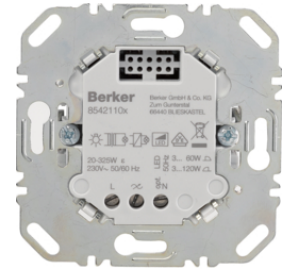

Μηχανισμός ρύθμισης φωτισμού (dimmer) 400W

1 εξόδου για την ρύθμιση φωτισμού: (400W πυρακτώσεως / αλογόνου, με συμβατικούς Μ/Σ) Συνδυάζεται με: πλήκτρα συμβατικών ή ασύρματων εντολών φωτισμού και ανιχνευτών κίνησης

Περιγραφή	συσκ	Τιμή μον.	Art No.
QL ΡΥΘΜΙΣΤΗΣ ΦΩΤΙΣΜΟΥ 25-400W ΧΩΡΙΣ ΟΥΔΕΤΕΡΟ	1	κατόπιν ζήτησης	85421100

8542110X

ε

IP20

Μηχανισμός ρύθμισης φωτισμού (dimmer) 2 εξόδων 300W

2 εξόδων universal για την ρύθμιση φωτισμού: (300W πυρακτώσεως / αλογόνου, με συμβατικούς και ηλεκτρονικούς Μ/Σ, 40W LED 230V, 54W CFL) Συνδυάζεται με: πλήκτρα συμβατικών ή ασύρματων εντολών φωτισμού