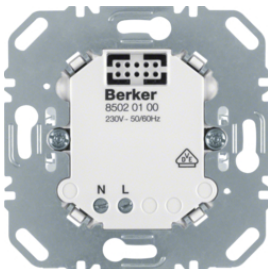

Μονάδα τροφοδοσίας ασύρματων πλήκτρων

Συνδυάζεται με όλα τα πλήκτρα ασύρματων εντολών

Περιγραφή	συσκ	Τιμή μον.	Art No.
B.NET ΜΟΝΑΔΑ ΤΡΟΦΟΔΟΣΙΑΣ ΑΣΥΡΜΑΤΩΝ ΜΗΧΑΝΙΣΜΩΝ	1	46,34 € / τμχ.	85020100

85020100

IP20