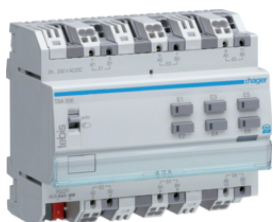

TXA306

Μονάδες 6 διαδικιών εισόδων KNX ράγας, 230V, Universal

Περιγραφή	συσκ	Τιμή μον.	Art No.
ΜΟΝΑΔΑ KNX 6 ΕΙΣΟΔΩΝ 4A 24-230V AC	1	384,65 € / τμχ.	TXA306