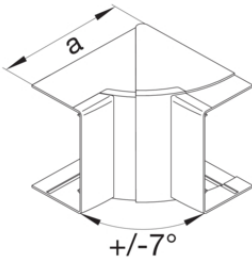

Βάση και καπάκι PC-ABS

Περιγραφή	συσκ	Τιμή μον.	Art No.
TEHALIT LFH ΚΑΝΑΛΙ ΔΙΑΝΟΜΗΣ 90x60mm HALOGEN FREE	16	κατόπιν ζήτησης	LFH6009009010
TEHALIT LFH ΚΑΝΑΛΙ ΔΙΑΝΟΜΗΣ 90x60mm HALOGEN FREE	16	44,92 € / m	LFH6009009016

Τερματικό κάλυμμα ρυθμιζόμενο PC-ABS

Περιγραφή	συσκ	Τιμή μον.	Art No.
TEHALIT LFF/LFH ΤΕΡΜΑΤΙΚΟ ΚΑΛΥΜΜΑ 90x40/90x60	1	4,85 € / τμχ.	LFF6009069016
TEHALIT LFF/LFH ΤΕΡΜΑΤΙΚΟ ΚΑΛΥΜΜΑ 90x40/90x60	1	κατόπιν ζήτησης	LFF600969010

Εσωτερική γωνία ρυθμιζόμενη PC-ABS

Περιγραφή	συσκ	Τιμή μον.	Art No.
TEHALIT LFF/LFH ΕΣΩΤΕΡΙΚΗ ΓΩΝΙΑ 90x60 ΡΥΘΜΙΖΟΜΕΝΗ	1	8,23 € / τμχ.	LFF6009049016
TEHALIT LFF/LFH ΕΣΩΤΕΡΙΚΗ ΓΩΝΙΑ 90x60 ΡΥΘΜΙΖΟΜΕΝΗ	1	κατόπιν ζήτησης	LFF600949010