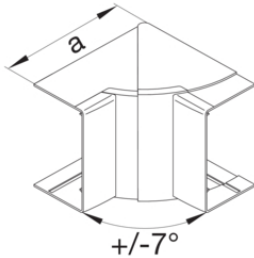

Εσωτερική γωνία ABS

Περιγραφή	συσκ	Τιμή μον.	Art No.
	1	κατόπιν ζήτησης	M66619010

Εσωτερική γωνία ρυθμιζόμενη ABS

Περιγραφή	συσκ	Τιμή μον.	Art No.
TEHALIT LFF/LFH ΕΣΩΤΕΡΙΚΗ ΓΩΝΙΑ 60X40 ΡΥΘΜΙΖΟΜΕΝΗ	1	κατόπιν ζήτησης	LF400649010
TEHALIT LFF/LFH ΕΣΩΤΕΡΙΚΗ ΓΩΝΙΑ 60x40 ΡΥΘΜΙΖΟΜΕΝΗ	1	6,97 € / τμχ.	LF4006049016