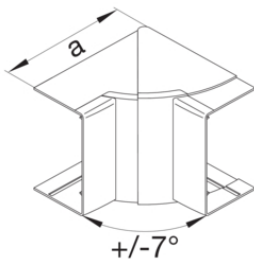

Βάση και καπάκι PVC

Περιγραφή	συσκ	Τιμή μον.	Art No.
TEHALIT LF ΚΑΝΑΛΙ ΔΙΑΝΟΜΗΣ 90x40mm	20	κατόπιν ζήτησης	LF4009009010
TEHALIT LF ΚΑΝΑΛΙ ΔΙΑΝΟΜΗΣ 90x40mm	20	8,16 € / m	LF4009009016

Τερματικό κάλυμμα ABS

Περιγραφή	συσκ	Τιμή μον.	Art No.
TEHALIT LF ΤΕΡΜΑΤΙΚΟ ΚΑΛΥΜΜΑ 90x40	1	3,69 € / τμχ.	LF4009069016

Τερματικό κάλυμμα PVC

Περιγραφή	συσκ	Τιμή μον.	Art No.
TEHALIT LF ΤΕΡΜΑΤΙΚΟ ΚΑΛΥΜΜΑ 90x40	1	κατόπιν ζήτησης	M54539010

Τερματικό κάλυμμα ρυθμιζόμενο PC-ABS

Περιγραφή	συσκ	Τιμή μον.	Art No.
TEHALIT LFF/LFH ΤΕΡΜΑΤΙΚΟ ΚΑΛΥΜΜΑ 90X40/90X60	1	κατόπιν ζήτησης	LFF600969010

Εσωτερική γωνία PVC

Περιγραφή	συσκ	Τιμή μον.	Art No.
TEHALIT LF ΕΣΩΤΕΡΙΚΗ ΓΩΝΙΑ 90X40	1	κατόπιν ζήτησης	M54519010

Εσωτερική γωνία ρυθμιζόμενη PC-ABS

Περιγραφή	συσκ	Τιμή μον.	Art No.
TEHALIT LFF ΕΣΩΤΕΡΙΚΗ ΓΩΝΙΑ 90X40 ΡΥΘΜΙΖΟΜΕΝΗ	1	κατόπιν ζήτησης	LFF400949010
TEHALIT LFF ΕΣΩΤΕΡΙΚΗ ΓΩΝΙΑ 90x40 ΡΥΘΜΙΖΟΜΕΝΗ	1	6,69 € / τμχ.	LFF4009049016

Εξωτερική γωνία PVC

Περιγραφή	συσκ	Τιμή μον.	Art No.
TEHALIT LF ΕΞΩΤΕΡΙΚΗ ΓΩΝΙΑ 90X40	1	κατόπιν ζήτησης	M54529010