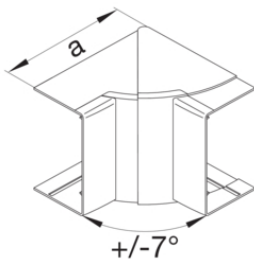

Βάση και καπάκι PVC

Περιγραφή	συσκ	Τιμή μον.	Art No.
TEHALIT LF ΚΑΝΑΛΙ ΔΙΑΝΟΜΗΣ 60x40mm	24	κατόπιν ζήτησης	LF4006009010
TEHALIT LF ΚΑΝΑΛΙ ΔΙΑΝΟΜΗΣ 60x40mm	24	5,98 € / m	LF4006009016

Τερματικό κάλυμμα PC-ABS

Περιγραφή	συσκ	Τιμή μον.	Art No.
TEHALIT LF ΤΕΡΜΑΤΙΚΟ ΚΑΛΥΜΜΑ 60X40	1	κατόπιν ζήτησης	M54039010
	1	κατόπιν ζήτησης	M54037035

Τερματικό κάλυμμα ABS

Περιγραφή	συσκ	Τιμή μον.	Art No.
	1	2,73 € / τμχ.	LF4006069016

Τερματικό κάλυμμα ρυθμιζόμενο PC-ABS

Περιγραφή	συσκ	Τιμή μον.	Art No.
TEHALIT LFF/LFH ΤΕΡΜΑΤΙΚΟ ΚΑΛΥΜΜΑ 60X40	1	κατόπιν ζήτησης	LFF600669010

Εσωτερική γωνία PVC

Περιγραφή	συσκ	Τιμή μον.	Art No.
TEHALIT LF ΕΣΩΤΕΡΙΚΗ ΓΩΝΙΑ 60X40	1	κατόπιν ζήτησης	M54019010
TEHALIT LF ΕΣΩΤΕΡΙΚΗ ΓΩΝΙΑ 60x40	1	6,78 € / τμχ.	LF4006049016

Εσωτερική γωνία ρυθμιζόμενη ABS

Περιγραφή	συσκ	Τιμή μον.	Art No.
TEHALIT LFF/LFH ΕΣΩΤΕΡΙΚΗ ΓΩΝΙΑ 60X40 ΡΥΘΜΙΖΟΜΕΝΗ	1	κατόπιν ζήτησης	LFF400649010

Εξωτερική γωνία PVC

Περιγραφή	συσκ	Τιμή μον.	Art No.
TEHALIT LF ΕΞΩΤΕΡΙΚΗ ΓΩΝΙΑ 60X40	1	κατόπιν ζήτησης	M54029010
TEHALIT LF ΕΞΩΤΕΡΙΚΗ ΓΩΝΙΑ 60x40	1	6,74 € / τμχ.	LF4006039016