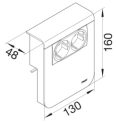

SL201159009010

**tehalit.SL 115x20mm Βάση με 2πλή σούκο gallery 45x45**

Περιγραφή	συσκ	Τιμή μον.	Art No.
TEHALIT SL ΒΑΣΗ ΜΕ 2 ΣΟΥΚΟ SYSTO 115x20mm ΛΕΥΚΟ	1	κατόπιν ζήτησης	<b>SL201159009010</b>
	1	43,94 € / τμχ.	<b>SL201159009016</b>