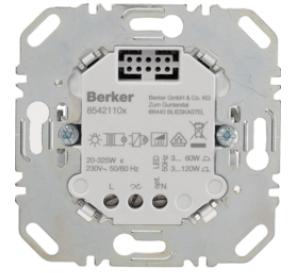

Μηχανισμός ρύθμισης φωτισμού (dimmer) 400W

1 εξόδου για την ρύθμιση φωτισμού: (400W πυρακτώσεως / αλογόνου, με συμβατικούς Μ/Σ) Συνδυάζεται με: πλήκτρα συμβατικών ή ασύρματων εντολών φωτισμού και ανιχνευτών κίνησης

Περιγραφή	συσκ	Τιμή μον.	Art No.
QL ΡΥΘΜΙΣΤΗΣ ΦΩΤΙΣΜΟΥ 25-400W ΧΩΡΙΣ ΟΥΔΕΤΕΡΟ	1	κατόπιν ζήτησης	85421100

8542110X

Μηχανισμός ρύθμισης φωτισμού (dimmer) 2 εξόδων 300W

2 εξόδων universal για την ρύθμιση φωτισμού: (300W πυρακτώσεως / αλογόνου, με συμβατικούς και ηλεκτρονικούς Μ/Σ, 40W LED 230V, 54W CFL) Συνδυάζεται με: πλήκτρα συμβατικών ή ασύρματων εντολών φωτισμού