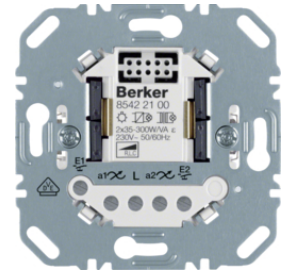

Μηχανισμός ρύθμισης φωτισμού (dimmer) 2 εξόδων 300W

2 εξόδων universal για την ρύθμιση φωτισμού: (300W πυρακτώσεως / αλογόνου, με συμβατικούς και ηλεκτρονικούς Μ/Σ, 40W LED 230V, 54W CFL) Συνδυάζεται με: πλήκτρα συμβατικών ή ασύρματων εντολών φωτισμού

Περιγραφή	συσκ	Τιμή μον.	Art No.
B.NET ΡΥΘΜΙΣΤΗΣ ΦΩΤΙΣΜΟΥ UNIVERSAL 2 ΕΞΟΔΩΝ 300W/54W LED	1	215,85 € / τμχ.	85422100

85422100