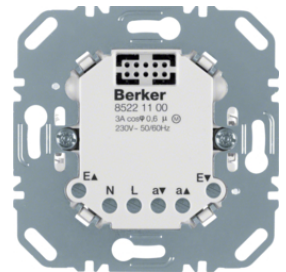

Μηχανισμός ελέγχου ρολών

Για τον έλεγχο ενός ρολού ή ομάδας ρολών μέσω τοπικής ή γενικής εντολής ενσύρματης ή ασύρματης Συνδυάζεται με: πλήκτρα ρολών συμβατικών ή ασύρματων εντολών καθώς και με πλακίδια συμβατικού και ασύρματου χρονοδιακόπτη

Περιγραφή	συσκ	Τιμή μον.	Art No.
B.NET ΜΗΧΑΝΙΣΜΟΣ ΕΛΕΓΧΟΥ ΡΟΛΩΝ ΜΕ ΟΥΔΕΤΕΡΟ	1	95,07 € / τμχ.	85221100

85221100

μ

IP20

Πλακίδια ρολών

Περιγραφή	συσκ	Τιμή μον.	Art No.
B.NET ΠΛΑΚΙΔΙΟ ΡΟΛΩΝ ΛΕΥΚΟ Κ.1	1	112,35 € / τμχ.	85241179
B.NET ΠΛΑΚΙΔΙΟ ΡΟΛΩΝ ΑΝΘΡΑΚΙ Κ.1	1	118,14 € / τμχ.	85241175