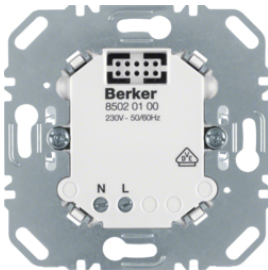

Μονάδα τροφοδοσίας ασύρματων πλήκτρων

Συνδυάζεται με όλα τα πλήκτρα ασύρματων εντολών

Περιγραφή	συσκ	Τιμή μον.	Art No.
B.NET ΜΟΝΑΔΑ ΤΡΟΦΟΔΟΣΙΑΣ ΑΣΥΡΜΑΤΩΝ ΜΗΧΑΝΙΣΜΩΝ	1	46,34 € / τμχ.	85020100

85020100

IP20