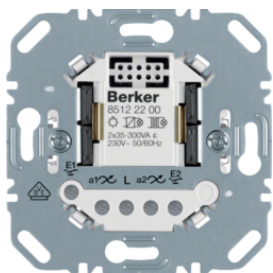

85122200

IP20

Μηχανισμός ελέγχου φωτισμού (on/off) 2 εξόδων 300W

2 εξόδων για τον έλεγχο κυκλωμάτων φωτισμού: (2x300W πυρακτώσεως / αλογόνου, 2x54W CFL)
Συνδυάζεται με: πλήκτρα συμβατικών ή ασύρματων εντολών φωτισμού

Λειτουργεί μόνο με **ντιμαριζόμενους** λαμπτήρες

Περιγραφή	συσκ	Τιμή μον.	Art No.
B.NET ΜΗΧΑΝΙΣΜΟΣ ΕΛΕΓΧΟΥ ΦΩΤΙΣΜΟΥ 2 ΕΞΟΔΩΝ 400W/54W LED	1	177,70 € / τμχ.	85122200