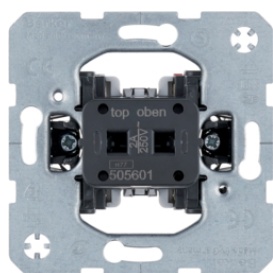

## Καρτοδιακόπτες με χρονοκαθυστέρηση

Περιγραφή	συσκ	Τιμή μον.	Art No.
B. ΚΑΡΤΟΔΙΑΚΟΠΤΗΣ ΜΕ ΧΡΟΝΟΚΑΘΥΣΤΕΡΗΣΗ S.1 ΜΠΕΖ	1	80,42 € / τμχ.	<b>16408992</b>
B. ΚΑΡΤΟΔΙΑΚΟΠΤΗΣ ΜΕ ΧΡΟΝΟΚΑΘΥΣΤΕΡΗΣΗ S.1 ΛΕΥΚΟΣ	1	80,42 € / τμχ.	<b>16408999</b>
B. ΚΑΡΤΟΔΙΑΚΟΠΤΗΣ ΜΕ ΧΡΟΝΟΚΑΘΥΣΤΕΡΗΣΗ S.1/B.x ΛΕΥΚΟΣ MAT	1	82,68 € / τμχ.	<b>16409909</b>
B. ΚΑΡΤΟΔΙΑΚΟΠΤΗΣ ΜΕ ΧΡΟΝΟΚΑΘΥΣΤΕΡΗΣΗ S.1/B.x ΑΛΟΥΜΙΝΙΟ MAT	1	89,08 € / τμχ.	<b>16408984</b>
B. ΚΑΡΤΟΔΙΑΚΟΠΤΗΣ ΜΕ ΧΡΟΝΟΚΑΘΥΣΤΕΡΗΣΗ S.1/B.x ΑΝΘΡΑΚΙ MAT	1	86,32 € / τμχ.	<b>16409906</b>

## Καρτοδιακόπτες Ξενοδοχείου

Περιγραφή	συσκ	Τιμή μον.	Art No.
B. ΚΑΡΤΟΔΙΑΚΟΠΤΗΣ 2A 250V	10	16,54 € / τμχ.	<b>505601</b>

16408989