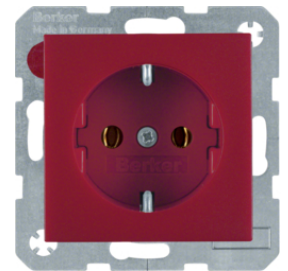

Πρίζες σούκο με 2 θύρες USB φόρτισης

Περιγραφή	συσκ	Τιμή μον.	Art No.
Β. ΠΡΙΖΑ ΣΟΥΚΟ ΜΕ 2xUSB S.1 ΛΕΥΚΟ	1	94,51 € / τμχ.	48038989
Β. ΠΡΙΖΑ ΣΟΥΚΟ ΜΕ 2xUSB S.1 ΜΠΕΖ	1	94,51 € / τμχ.	48038982
Β. ΠΡΙΖΑ ΣΟΥΚΟ ΜΕ 2xUSB S.1/B.3/B.7 ΛΕΥΚΟ MAT	1	96,67 € / τμχ.	48031909
Β. ΠΡΙΖΑ ΣΟΥΚΟ ΜΕ 2xUSB S.1/B.3/B.7 ΑΝΘΡΑΚΙ	1	102,46 € / τμχ.	48031606
Β. ΠΡΙΖΑ ΣΟΥΚΟ ΜΕ 2xUSB S.1/B.3/B.7 ΑΛΟΥΜΙΝΙΟ	1	107,17 € / τμχ.	48031404

Πρίζες σούκο με 2 θύρες φόρτισης USB type A+C

Περιγραφή	συσκ	Τιμή μον.	Art No.
Β.ΠΡΙΖΑ ΣΟΥΚΟ ΜΕ 2xUSB A+C S.1/B.3/B.7 ΑΛΟΥΜΙΝΙΟ	1	113,03 € / τμχ.	48041404
Β.ΠΡΙΖΑ ΣΟΥΚΟ ΜΕ 2xUSB A+C S.1/B.3/B.7 ΑΝΘΡΑΚΙ	1	108,08 € / τμχ.	48041606
Β.ΠΡΙΖΑ ΣΟΥΚΟ ΜΕ 2xUSB A+C S.1/B.3/B.7 ΛΕΥΚΟ ΜΑΤ	1	101,94 € / τμχ.	48041909

48041404

Πρίζες σούκο ειδικών εφαρμογών

Περιγραφή	συσκ	Τιμή μον.	Art No.
Β.ΠΡΙΖΑ ΣΟΥΚΟ QC - S.1/B.3/B.7 ΚΟΚΚΙΝΗ ΜΑΤ	10	13,38 € / τμχ.	47431912
Β.ΠΡΙΖΑ ΣΟΥΚΟ QC - S.1/B.3/B.7 ΠΡΑΣΙΝΗ ΜΑΤ	10	13,38 € / τμχ.	47431913