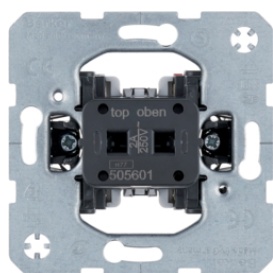

## Καρτοδιακόπτες με χρονοκαθυστέρηση

| Περιγραφή   | συσκ | Τιμή μον.      | Art No.         |
|---|------|----------------|-----------------|
| B. ΚΑΡΤΟΔΙΑΚΟΠΤΗΣ ΜΕ ΧΡΟΝΟΚΑΘΥΣΤΕΡΗΣΗ S.1 ΜΠΕΖ              | 1    | 80,42 € / τμχ. | <b>16408992</b> |
| B. ΚΑΡΤΟΔΙΑΚΟΠΤΗΣ ΜΕ ΧΡΟΝΟΚΑΘΥΣΤΕΡΗΣΗ S.1 ΛΕΥΚΟΣ            | 1    | 80,42 € / τμχ. | <b>16408999</b> |
| B. ΚΑΡΤΟΔΙΑΚΟΠΤΗΣ ΜΕ ΧΡΟΝΟΚΑΘΥΣΤΕΡΗΣΗ S.1/B.x ΛΕΥΚΟΣ MAT    | 1    | 82,68 € / τμχ. | <b>16409909</b> |
| B. ΚΑΡΤΟΔΙΑΚΟΠΤΗΣ ΜΕ ΧΡΟΝΟΚΑΘΥΣΤΕΡΗΣΗ S.1/B.x ΑΛΟΥΜΙΝΙΟ MAT | 1    | 89,08 € / τμχ. | <b>16408984</b> |
| B. ΚΑΡΤΟΔΙΑΚΟΠΤΗΣ ΜΕ ΧΡΟΝΟΚΑΘΥΣΤΕΡΗΣΗ S.1/B.x ΑΝΘΡΑΚΙ MAT   | 1    | 86,32 € / τμχ. | <b>16409906</b> |

## Καρτοδιακόπτες Ξενοδοχείου

| Περιγραφή                 | συσκ | Τιμή μον.      | Art No.       |
|---------------------------|------|----------------|---------------|
| B. ΚΑΡΤΟΔΙΑΚΟΠΤΗΣ 2Α 250V | 10   | 16,54 € / τμχ. | <b>505601</b> |