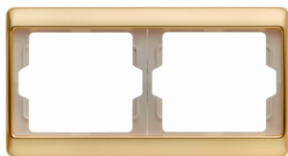

Β.ΠΛΑΙΣΙΟ ARSYS - 2 ΘΕΣΕΩΝ ΟΡΙΖΟΝΤΙΟ ΧΡΥΣΟ ΜΑΤ

13640002

Technische Merkmale

Σχεδιασμός

Τεχνική περιγραφή 2 θέσεων οριζόντια

Χωρητικότητα

Αριθμός ρευματοδοτών 2

Υλικά, φινίρισμα, χρώματα

Ειδικά χρώματα γραμμών σχεδιασμού Χρυσό

Χρώμα χρυσό

Χρώμα χρυσό φινίρισμα

Χρώμα RAL RAL 1004 - Golden yellow

Υλικό/ επεξεργασία αλουμίνιο, ανοδιωμένο

Υλικό αλουμίνιο

Εμφάνιση επιφάνειας ματ

Είδος επεξεργασίας της επιφάνειας Ανοδιωμένο

Διαστάσεις

Βάθος 9,5 mm

Ύψος 80,5 mm

Πλάτος 151,5 mm

Εγκατάσταση, τοποθέτηση

Τρόπος εγκατάστασης τοποθέτηση σφυγτήρα

Ασφάλεια

Δείκτης προστασίας IP IP20